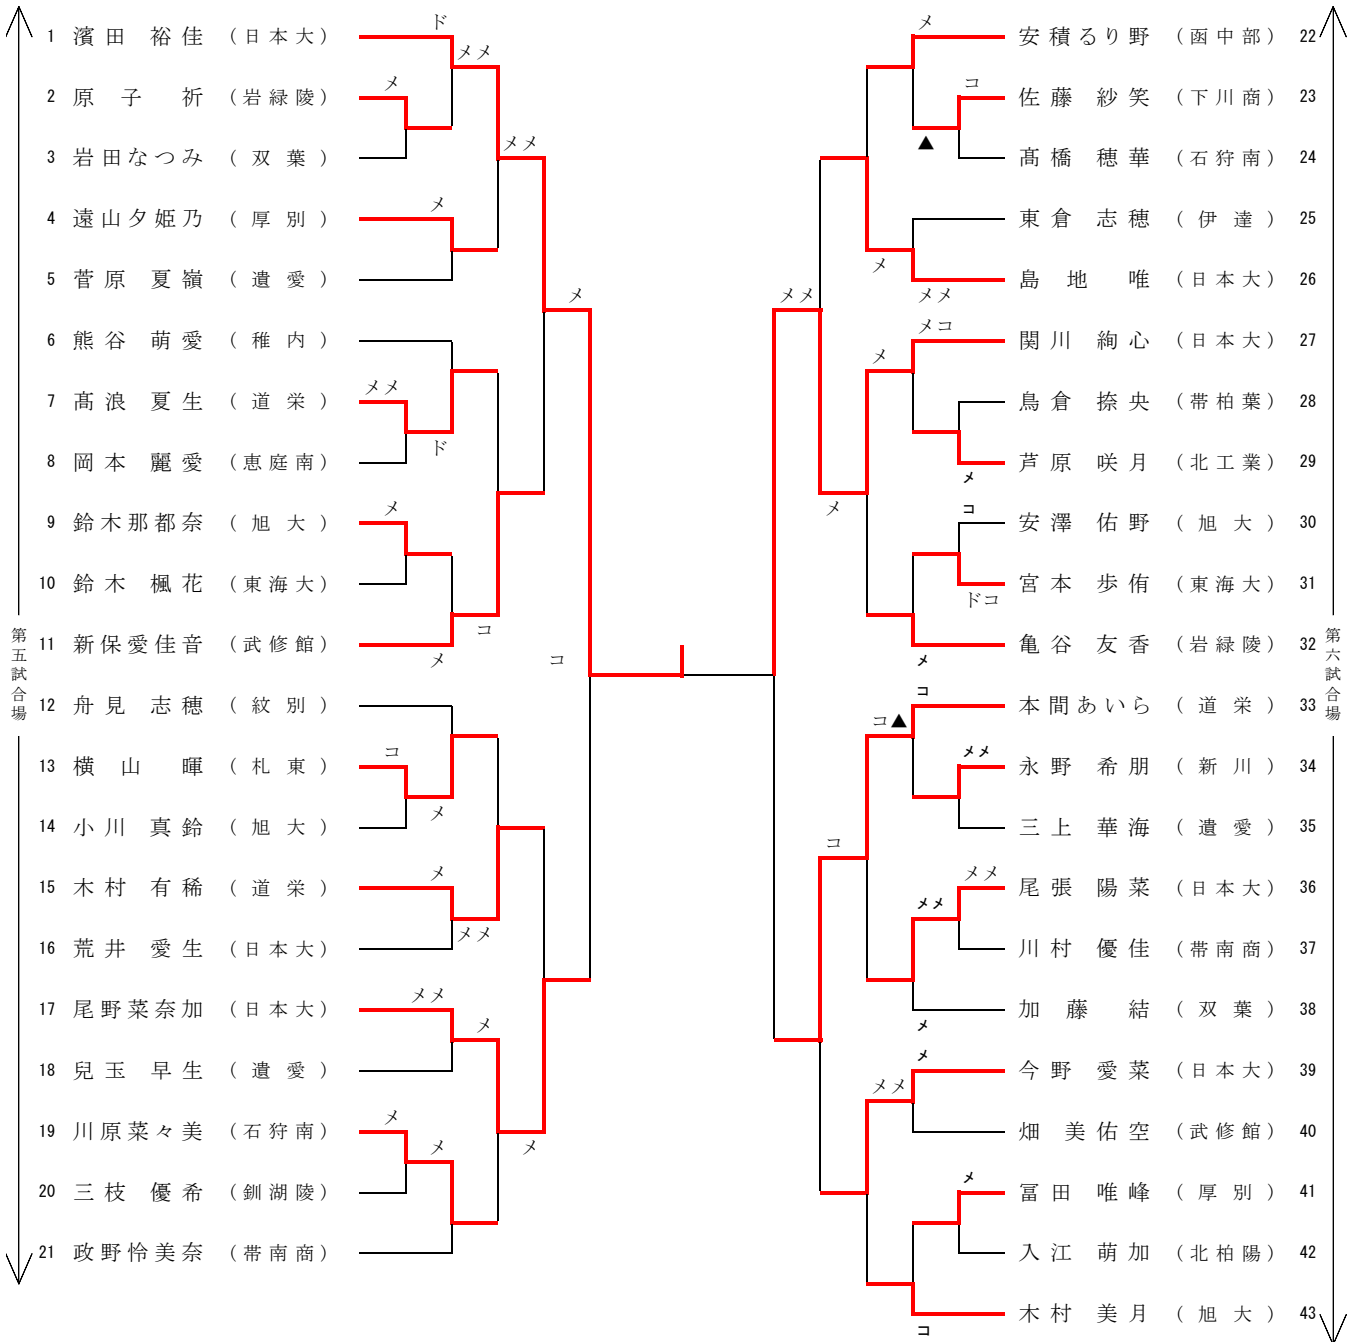

《個人戦組合せ表》

優勝 青木 一真 (東海大)

二位 春木 貴人 (東海大)

三位 梶 光汰 (東海大)

三位 東 成実 (双葉)

【男子の部】

順位	選手名	所属	試合結果	順位	選手名	所属
1	梶 光汰	(東海大)	コド	39	藤田 敬太	(道栄)
2	田丸 凌伍	(旭大)	コ	40	柳沼 優希	(標茶)
3	竹田 健人	(北緑陵)	メ	41	遠藤 凌	(北海)
4	松岡 兼進	(厚別)	メ	42	木村 凌	(函工業)
5	高橋 龍我	(帯工)	コメ	43	高木 玲皇	(恵庭南)
6	滝沢 武蔵	(函工業)	メメ	44	白川正太呂	(旭永嶺)
7	籠尾 翔太	(恵庭南)	メ	45	熊田 隼汰	(帯柏葉)
8	藤島 稜明	(日本大)	メ	46	長谷川 竜也	(岩東)
9	須佐 健志朗	(厚岸翔)	ド	47	春木 貴人	(東海大)
10	金澤 裕希	(武修館)	メ	48	桶川 風雅	(第一)
11	小山 椎名	(日本大)	メ	49	堺 濤	(旭大)
12	板垣 圭一郎	(旭川東)	メ	50	小川 泰知	(函高専)
13	上田 竣介	(双葉)	コ	51	塚本 翔太	(新川)
14	長岡 礼穂	(函中部)	メ	52	志賀 健太郎	(釧江南)
15	蓑島 夢翔	(稚大谷)	メ	53	元木 勇杏	(日本大)
16	清水 優也	(北海)	コメ	54	小室 翔	(旭川東)
17	高橋 悠斗	(伊達)	メ	55	吉田 真弥	(双葉)
18	牛島 蓮	(札工)	メ	56	植竹 優喜	(札東)
19	立山 俊	(帯柏葉)	メ	57	館下 青空	(北柏陽)
20	原子 諒士	(岩緑陵)	コ	58	東 成実	(双葉)
21	福井 靖晃	(日本大)	メ	59	館本 裕道	(北嶺)
22	藤井 健	(名寄)	メ	60	中村 優斗	(旭大)
23	村中 響	(網南丘)	メ	61	北田 悠樹	(光星)
24	成田 龍哉	(第一)	メ	62	高橋 大生	(帯柏葉)
25	工藤 大暉	(恵庭南)	メ	63	外崎 容司	(日本大)
26	関 舜至	(旭川北)	メ	64	中鉢 天助	(滝川)
27	石川 正真	(苫工)	コ	65	大江 崇太	(東海大)
28	加藤 龍之介	(函中部)	メ	66	相原 有汰	(北緑陵)
29	清野 麟太郎	(東海大)	メ	67	渡辺 康成	(下川商)
30	青木 一真	(東海大)	メ	68	高瀬 大知	(日本大)
31	後藤 幸汰	(伊達)	メ	69	堀田 久嗣	(旭川北)
32	阿部 錬汰	(北柏陽)	メ	70	大平 俊介	(帯南商)
33	寺原 光希	(帯柏葉)	メ	71	竹田 浩明	(紋別)
34	中谷 隆斗	(函有斗)	メ	72	本井 琢路	(札東)
35	本井 慧路	(札東)	メ	73	犬 養 竣	(武修館)
36	小林 岳飛	(釧湖陵)	メ	74	黒川 悠吏	(厚別)
37	山崎 友翔	(石狩南)	ド	75	坂井 大悟	(苫工)
38	吉岡 拓人	(旭永嶺)	コ	76	高橋 凪	(函中部)

《個人戦組合せ表》

優勝 濱田 裕佳 (日本大)
 二位 関川 絢心 (日本大)
 三位 尾野 菜奈加 (日本大)
 三位 本間 あいら (道栄)

【女子の部】

個人戦出場選手一覧表（男子）

支 部	学 校 名	監 督 名	選 手 名	学年	段位
札 幌	札幌厚別高等学校	植 根 由 起	松 岡 兼 進	2	貳
			黒 川 悠 吏	2	参
	札幌東高等学校	蓬 田 泰 生	本 井 琢 路	2	参
			本 井 慧 路	2	参
			植 竹 優 喜	2	参
	札幌第一高等学校	平 尾 浩 之	桶 川 風 雅	1	貳
			成 田 龍 哉	2	参
	東海大学付属札幌高等学校	久 保 田 尚 也	梶 光 汰	2	貳
			清 野 麟 太 郎	1	貳
			青 木 一 真	2	貳
			春 木 貴 人	2	貳
			大 江 崇 太	2	貳
	札幌日本大学高等学校	佐 賀 豊	高 瀬 大 知	2	参
			外 崎 容 司	1	貳
			元 木 勇 杏	1	貳
			小 山 椎 名	2	参
			藤 島 稜 明	2	参
			福 井 靖 晃	2	貳
	恵庭南高等学校	栄 花 英 幸	工 藤 大 暉	2	参
籠 尾 翔 太			1	貳	
高 木 玲 皇			1	貳	
札幌工業高等学校	鶴 丸 慎 也	牛 島 蓮	1	貳	
札幌光星高等学校	垂 水 英 展	北 田 悠 樹	2	参	
北嶺高等学校	石 田 守 克	舘 本 裕 道	2	参	
石狩南高等学校	稲 毛 利 宏	山 崎 友 翔	1	貳	
札幌新川高等学校	五 十 嵐 一 樹	塚 本 翔 太	2	参	